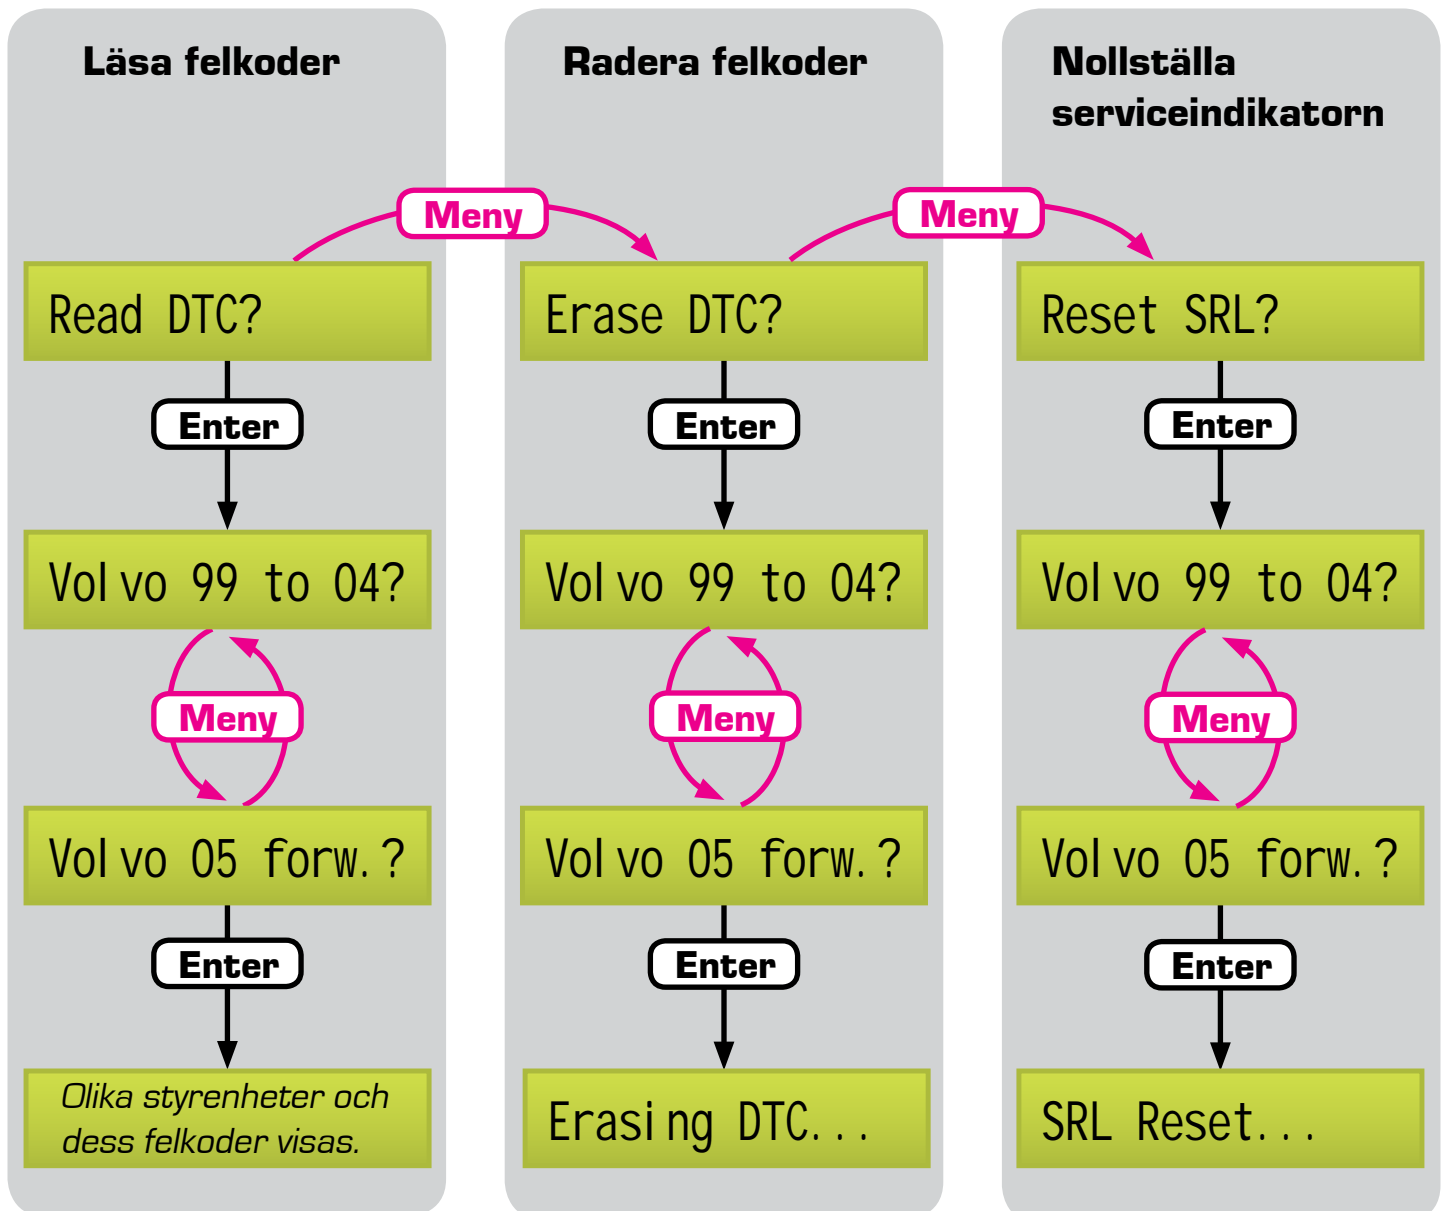

Händelseschema

Schemat som visas nedan åskådliggör händelseförloppet när man läser felkoder, raderar felkoder och nollställer serviceindikatorn. Handhavandet är mycket enkelt: menyknappen växlar funktion i displayen, och enterknappen utför vald funktion.

Enter = tryck Enter

Meny = tryck Menu